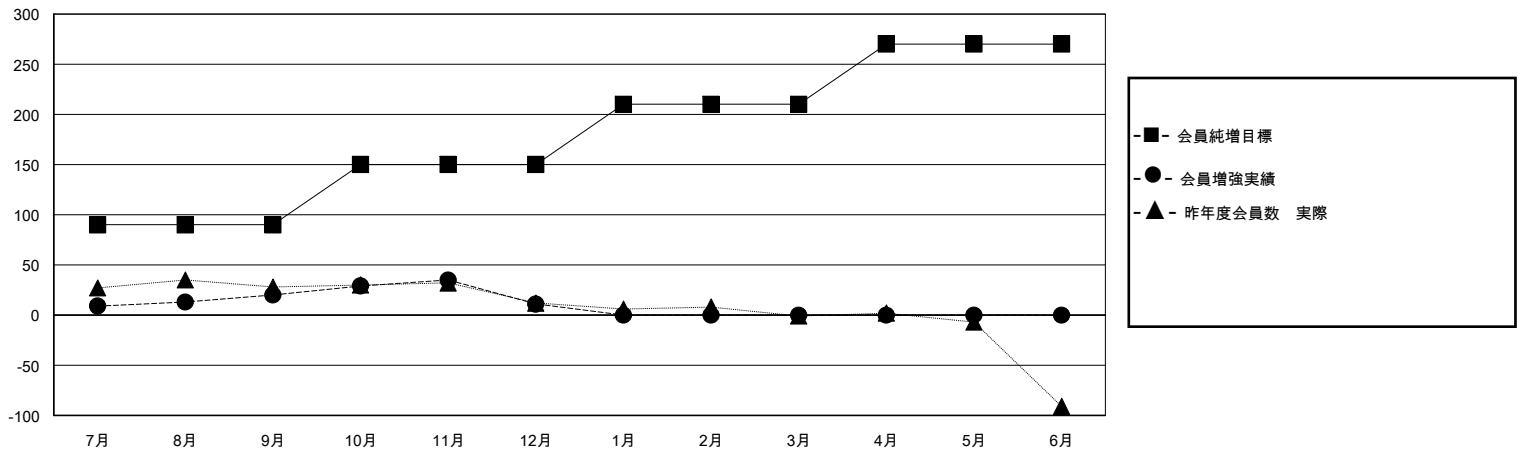

# MONTHLY MEMBERSHIP PROGRESS REPORT

District 337 C

Results as of: 12/31/2023

GMT:

地域 JAPAN

GMT会則地域

クラブ				名			
結果：2023-2024				結果：2023-2024			
四半期	新クラブ目標	新クラブ	解散クラブ	四半期	会員純増目標	会員増強実績	退会者(転籍を含む)実際
7月/8月/9月	0	0	0	7月/8月/9月	90	69	48
10月/11月/12月	1	0	0	10月/11月/12月	60	43	51
1月/2月/3月	0	0	0	1月/2月/3月	60	0	0
4月/5月/6月	0	0	0	4月/5月/6月	60	0	0

新クラブ目標及び実績累計

会員目標及び実績累計

解散クラブ: 0	42 CLUBS OF 73 一名以上の新会員を登録	男女別
退会者	<a href="#">会員累計データを見るには、ここをクリック</a>	男性 2,148 (71.20%)
物故会員 10		女性 869 (28.80%)
クラブ解散 0	世帯主/家族会員合計 1,411	
その他 89	国際会費半額の家族会員 812	
合計 99		